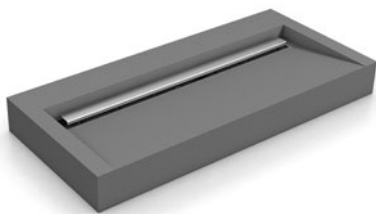

Moderne Badausstattung im Top Design

z. B. wedi Sanbath freitragender Waschtisch
Schwebender Waschtisch mit integrierter Linien-
entwässerung und variabler Breite (500 – 1.300 mm)