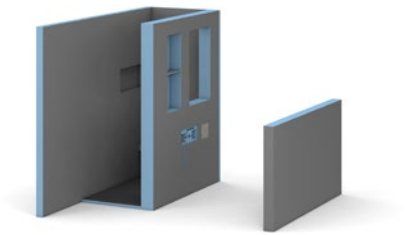

Anwendungsbeispiele

Moduldusche und angebundene Modulwand
Kombination aus praktischen Nischen, technischen Vorfertigungen und angebundener Trennwand