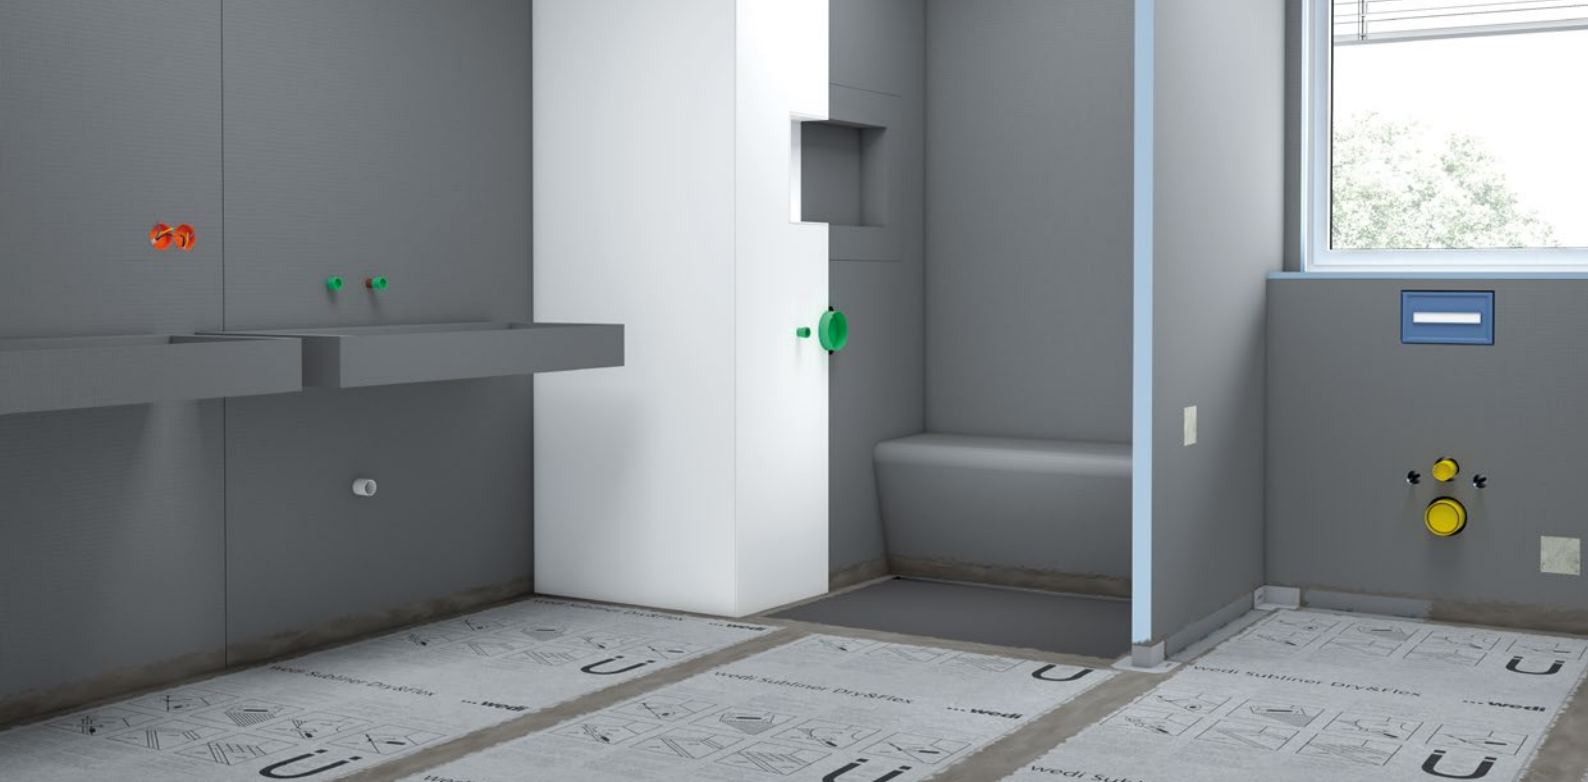

Passende Tools für jede Anwendung

z. B. wedi 610 Kleb- und Dichtstoff
Vielseitig anwendbarer einkomponentiger Kleb- und Dichtstoff

z. B. wedi Subliner Dry & Flex
Flexible, rissüberbrückende Abdichtungs- und Entkopplungsbahn

z. B. wedi Fundo Dicht-Set
Speziell zum wasserdichten Anschluss von wedi Fundo Duschelementen an andere systemfremde Materialien sowie angrenzende wedi Abdichtungssysteme

z. B. wedi Nonstep ProS
Hochwertiges Schallschutz-Vlies zur Reduzierung von Wasserprall- und Trittschallgeräuschen

Das gesamte System-Zubehör Sortiment finden Sie hier:
www.wedi.net/tools