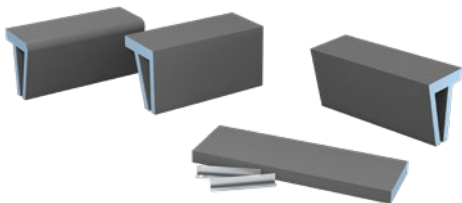

## Designelemente für Bad & Wellnessbereiche

Die umfangreiche Formenvielfalt der wedi Designelemente bietet unzählige Gestaltungsmöglichkeiten. Ob Bänke aller Art, Liegen oder Sanitär- und Badmöbel – die unterschiedlichen Ausführungen erlauben die Kreation stilvoller und moderner Bad- und Wellnesslandschaften. Neben der Möglichkeit, die Designelemente zu verfliesen, bietet wedi Top Line exakt auf das wedi System abgestimmte Designoberflächen für wedi Fundo Duschsysteme sowie wedi Wand-, Design- und Funktionselemente.

## Moderne Badausstattung im Top Design

z. B. wedi Sanbath freitragender Waschtisch  
Schwebender Waschtisch mit integrierter Linien-  
entwässerung und variabler Breite (500 – 1.300 mm)

z. B. wedi Top Wall  
Montagefertige Designoberflächen  
für die Wand- und Flächengestaltung