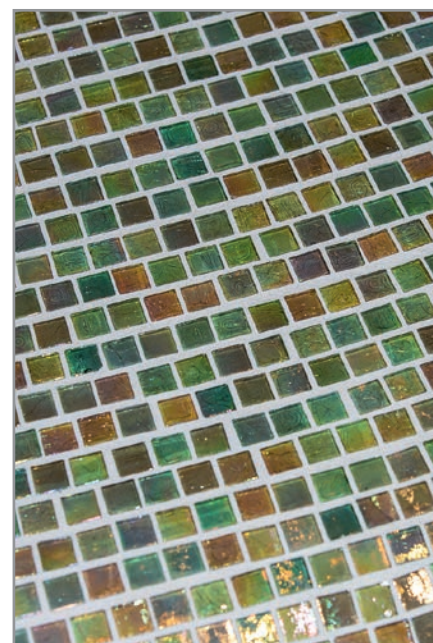

BILDMATERIAL ZUR PRESSEINFORMATION

Ehemaliges Marinegebäude wird zum Design-Schmuckstück an der Flensburger Förde: kreativ umgesetzt mit Lösungen von Ardex

Download unter www.ardex.de/presse/das-james

Im Flensburger Hafenviertel Sonwik entstand ein außergewöhnliches Hotel. Das James begrüßt seine Gäste mit 81 Zimmern, Lofts und Suiten, großzügigen Wellnessbereichen und drei Restaurants.

Spa, Bäder, Küchen, Restaurants, WC-Anlagen, Treppenhäuser: Über 10.000 Quadratmeter Fliesen an Boden und Wänden hat das Team von Fliesen Hannes Claassen GmbH & Co KG verlegt.

BILDMATERIAL ZUR PRESSEINFORMATION
Ehemaliges Marinegebäude wird zum Design-Schmuckstück an
der Flensburger Förde: kreativ umgesetzt mit Lösungen von Ardex

Download unter www.ardex.de/presse/das-james

Beim Materialmix in den Bädern betont der Fugenmörtel das Dekor. Hier treffen exotische Tapeten und der Fliesenspiegel mit markanten Fugen aufeinander. Speziell für die Erhaltung der Fugenfarbe, wurde der neue ARDEX G 10 Premiumfugenmörtel entwickelt.

Ehemaliges Marinegebäude wird zum Design-Schmuckstück an der Flensburger Förde: kreativ umgesetzt mit Lösungen von Ardex

Download unter www.ardex.de/presse/das-james

Auch im Restaurant James Farmhouse wurden einzelne Bereiche durch bestimmte Farben und Muster der Bodenfliesen gekennzeichnet. Hier setzten die Fliesenleger den Microtec-Flexkleber ARDEX X 78 für das Verlegen der Zementfliesen ein.