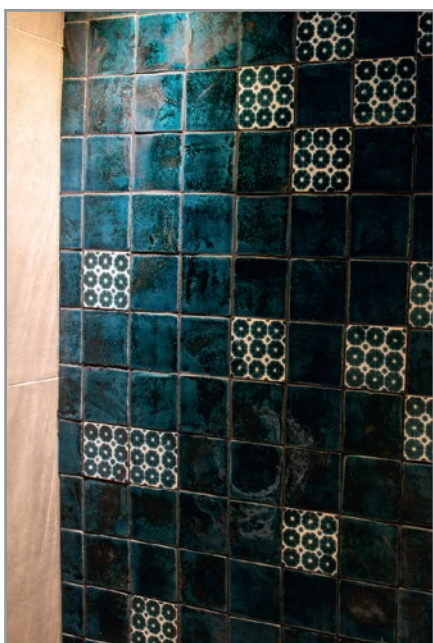

Spa, Bäder, Küchen, Restaurants, WC-Anlagen, Treppenhäuser: Über 10.000 Quadratmeter Fliesen an Boden und Wänden hat das Team von Fliesen Hannes Claassen GmbH & Co KG verlegt.

BILDMATERIAL ZUR PRESSEINFORMATION
Ehemaliges Marinegebäude wird zum Design-Schmuckstück an
der Flensburger Förde: kreativ umgesetzt mit Lösungen von Ardex

Download unter www.ardex.de/presse/das-james

Beim Materialmix in den Bädern betont der Fugenmörtel das Dekor. Hier treffen exotische Tapeten und der Fliesenspiegel mit markanten Fugen aufeinander. Speziell für die Erhaltung der Fugenfarbe, wurde der neue ARDEX G 10 Premiumfugenmörtel entwickelt.

BILDMATERIAL ZUR PRESSEINFORMATION

Ehemaliges Marinegebäude wird zum Design-Schmuckstück an der Flensburger Förde: kreativ umgesetzt mit Lösungen von Ardex

Download unter www.ardex.de/presse/das-james

Das SPA verteilt sich auf 2.000 Quadratmetern über drei Ebenen mit Saunen, Dampfbad, Rooftop-Pool, Waschräumen und Duschen, Behandlungsräumen und Terrassen. Muster und Formate wurden auf die unterschiedlichen Bereiche abgestimmt.

Für die Sitzbank im Saunabereich wurden kleinste Mosaiksteinchen zugeschnitten und einzeln eingesetzt.

Im Kontrast dazu stehen die großformatigen Fliesen im Dschungeldesign in den Duschen.

BILDMATERIAL ZUR PRESSEINFORMATION