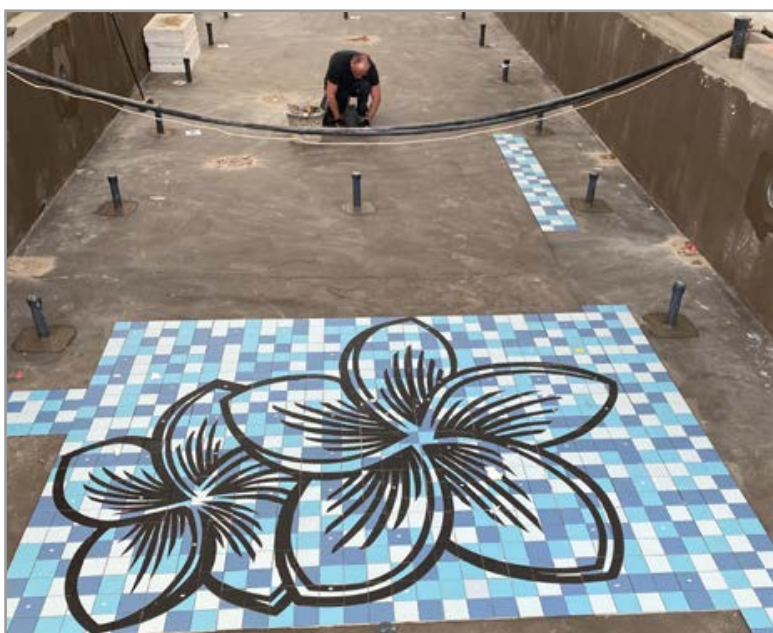

BILDMATERIAL ZUR PRESSEINFORMATION

Tropisches Paradies vor den Toren Hamburgs: Entspannung genießen – auch dank der Lösungen von Ardex

Download unter www.ardex.de/presse/vabali-spa

Wer eine tropische Auszeit vom Alltag sucht, braucht nicht weit zu fliegen: Ein kleines Stück der balinesischen Insel wartet jetzt vor den Toren Hamburgs. Dort hat Ende Juni 2022 das neue vabali spa Hamburg seine Pforten geöffnet. Die 36.000 Quadratmeter große Wellnessoase ist einem balinesischen Dorf nachempfunden. 13 Saunen und drei Dampfbäder, zwei Pools, fünf Entspannungsbecken und ein Naturschwimmteich, zahlreiche Ruheräume und ein Hotel bieten Entspannung für Körper und Seele.

BILDMATERIAL ZUR PRESSEINFORMATION Tropisches Paradies vor den Toren Hamburgs: Entspannung genießen – auch dank der Lösungen von Ardex

Download unter www.ardex.de/presse/vabali-spa

Beim nächsten Arbeitsschritt ging es um die nahezu hohlraumfreie Verlegung. Die 10 x 10 cm großen Fliesen an Wand und Boden des großen Außenpools wurden daher im Buttering-Floating-Verfahren verarbeitet – mit den wasserfesten Flexklebern ARDEX X 77 und ARDEX X 78.

BILDMATERIAL ZUR PRESSEINFORMATION
Tropisches Paradies vor den Toren Hamburgs:
Entspannung genießen – auch dank der Lösungen von Ardex

Download unter www.ardex.de/presse/vabali-spa

Die Überläufe der Poolanlagen sind für die Fliesenleger eine echte Gelegenheit, ihre Handwerkskunst zu zeigen. Im vabali spa Hamburg sind kleine Meisterwerke entstanden, kein einziger Überlauf war vorgefertigt: Die Fliesenleger haben die handelsüblichen Fliesen im Format 120 x 60 cm vor Ort zugeschnitten und die Kanten mit Wasserschleifmaschinen bearbeitet.