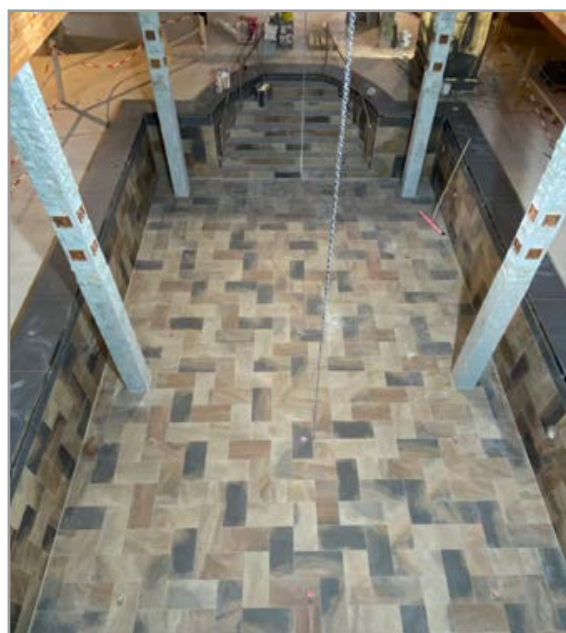

BILDMATERIAL ZUR PRESSEINFORMATION

Tropisches Paradies vor den Toren Hamburgs: Entspannung genießen – auch dank der Lösungen von Ardex

Download unter www.ardex.de/presse/vabali-spa

Nach zweijähriger Bauzeit ist eine eigene Welt entstanden, perfekt aufeinander abgestimmt vom Dachstein bis zur letzten Fliese. Die Mitarbeiter der Peter Ulka Fliesenfachgeschäft GmbH in Quickborn waren gut ein Jahr lang im Einsatz auf der Baustelle – Tag für Tag und an manchen Wochenenden. Eine besondere Herausforderung waren die sieben Poolanlagen.

In das warme Wasser eintauchen, Wohlfühlen, Kraft tanken: Für die Besucher der fernöstlichen Wellnessoase sind die Pools ein reiner Genuss. Doch Fliesenleger wissen, welche Schäden eindringendes Wasser bei Schwimmbecken anrichten kann. Eine gute Abdichtung ist deshalb das A und O jeden Pools. Das Fachunternehmen entschied sich daher, den großen Außen- und den Innenpool der Wellnessoase mit der flexiblen Dichtschlämme ARDEX S7 PLUS abzudichten

BILDMATERIAL ZUR PRESSEINFORMATION Tropisches Paradies vor den Toren Hamburgs: Entspannung genießen – auch dank der Lösungen von Ardex

Download unter www.ardex.de/presse/vabali-spa

Beim nächsten Arbeitsschritt ging es um die nahezu hohlraumfreie Verlegung. Die 10 x 10 cm großen Fliesen an Wand und Boden des großen Außenpools wurden daher im Buttering-Floating-Verfahren verarbeitet – mit den wasserfesten Flexklebern ARDEX X 77 und ARDEX X 78.

BILDMATERIAL ZUR PRESSEINFORMATION
Tropisches Paradies vor den Toren Hamburgs:
Entspannung genießen – auch dank der Lösungen von Ardex

Download unter www.ardex.de/presse/vabali-spa

Die Überläufe der Poolanlagen sind für die Fliesenleger eine echte Gelegenheit, ihre Handwerkskunst zu zeigen. Im vabali spa Hamburg sind kleine Meisterwerke entstanden, kein einziger Überlauf war vorgefertigt: Die Fliesenleger haben die handelsüblichen Fliesen im Format 120 x 60 cm vor Ort zugeschnitten und die Kanten mit Wasserschleifmaschinen bearbeitet.