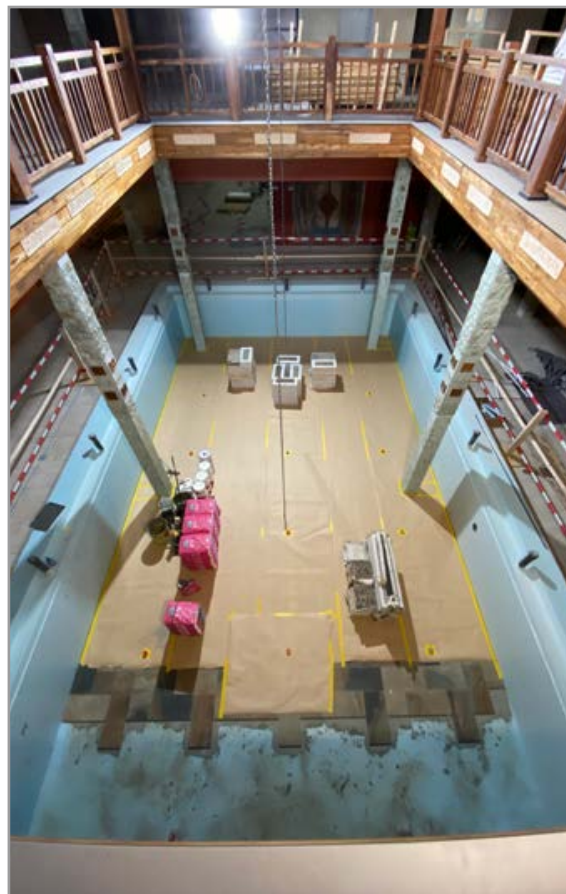

In das warme Wasser eintauchen, Wohlfühlen, Kraft tanken: Für die Besucher der fernöstlichen Wellnessoase sind die Pools ein reiner Genuss. Doch Fliesenleger wissen, welche Schäden eindringendes Wasser bei Schwimmbecken anrichten kann. Eine gute Abdichtung ist deshalb das A und O jeden Pools. Das Fachunternehmen entschied sich daher, den großen Außen- und den Innenpool der Wellnessoase mit der flexiblen Dichtschlämme ARDEX S7 PLUS abzudichten

BILDMATERIAL ZUR PRESSEINFORMATION Tropisches Paradies vor den Toren Hamburgs: Entspannung genießen – auch dank der Lösungen von Ardex

Download unter www.ardex.de/presse/vabali-spa

Beim nächsten Arbeitsschritt ging es um die nahezu hohlraumfreie Verlegung. Die 10 x 10 cm großen Fliesen an Wand und Boden des großen Außenpools wurden daher im Buttering-Floating-Verfahren verarbeitet – mit den wasserfesten Flexklebern ARDEX X 77 und ARDEX X 78.

BILDMATERIAL ZUR PRESSEINFORMATION
Tropisches Paradies vor den Toren Hamburgs:
Entspannung genießen – auch dank der Lösungen von Ardex

Download unter www.ardex.de/presse/vabali-spa

Die Überläufe der Poolanlagen sind für die Fliesenleger eine echte Gelegenheit, ihre Handwerkskunst zu zeigen. Im vabali spa Hamburg sind kleine Meisterwerke entstanden, kein einziger Überlauf war vorgefertigt: Die Fliesenleger haben die handelsüblichen Fliesen im Format 120 x 60 cm vor Ort zugeschnitten und die Kanten mit Wasserschleifmaschinen bearbeitet.