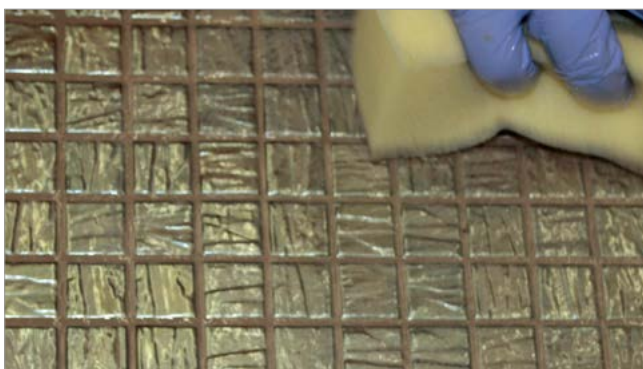

## ARDEX RG 12: Neue beständige Epoxifuge trotz Reinigungsmitteln

Download unter [www.ardex.de/presse/rg12](http://www.ardex.de/presse/rg12)

Mit ARDEX RG 12 hat Ardex eine feine Epoxifuge auf den Markt gebracht, die für Badezimmer, Küche oder Wellnessbereich ideal ist. Sie kann im Innen- und Außenbereich auf Wand- und Bodenflächen eingesetzt werden.

Durch die sehr feine und glatte Oberfläche passt ARDEX RG 12 1-6 zu keramischen Fliesen und Platten ebenso wie zu Mosaik aus Glas und Porzellan. So lassen sich sehr schmale Fugen ab 1 mm Breite sicher ausführen.

## ARDEX RG 12: Neue beständige Epoxifuge trotz Reinigungsmitteln

Download unter [www.ardex.de/presse/rg12](http://www.ardex.de/presse/rg12)

Wichtiger Vorteil gegenüber klassischen zementären Fugen: Scharfe Reinigungsmittel und andere Chemikalien können ARDEX RG 12 nichts anhaben.

Ardex bietet die Epoxifuge in neun verschiedenen Farben an, die absolut farbstabil sind. Alle Farben sind im 1-kg-Gebinde verfügbar. Die kleine Menge reicht im privaten Badezimmer meist schon aus, um den Duschbereich zu verfugen. Die chemisch beständige Epoxifuge lässt sich bis zu 60 Minuten verarbeiten. Die Farben weiß, silbergrau, grau und basalt sind zusätzlich im 4-kg-Gebinde verfügbar.