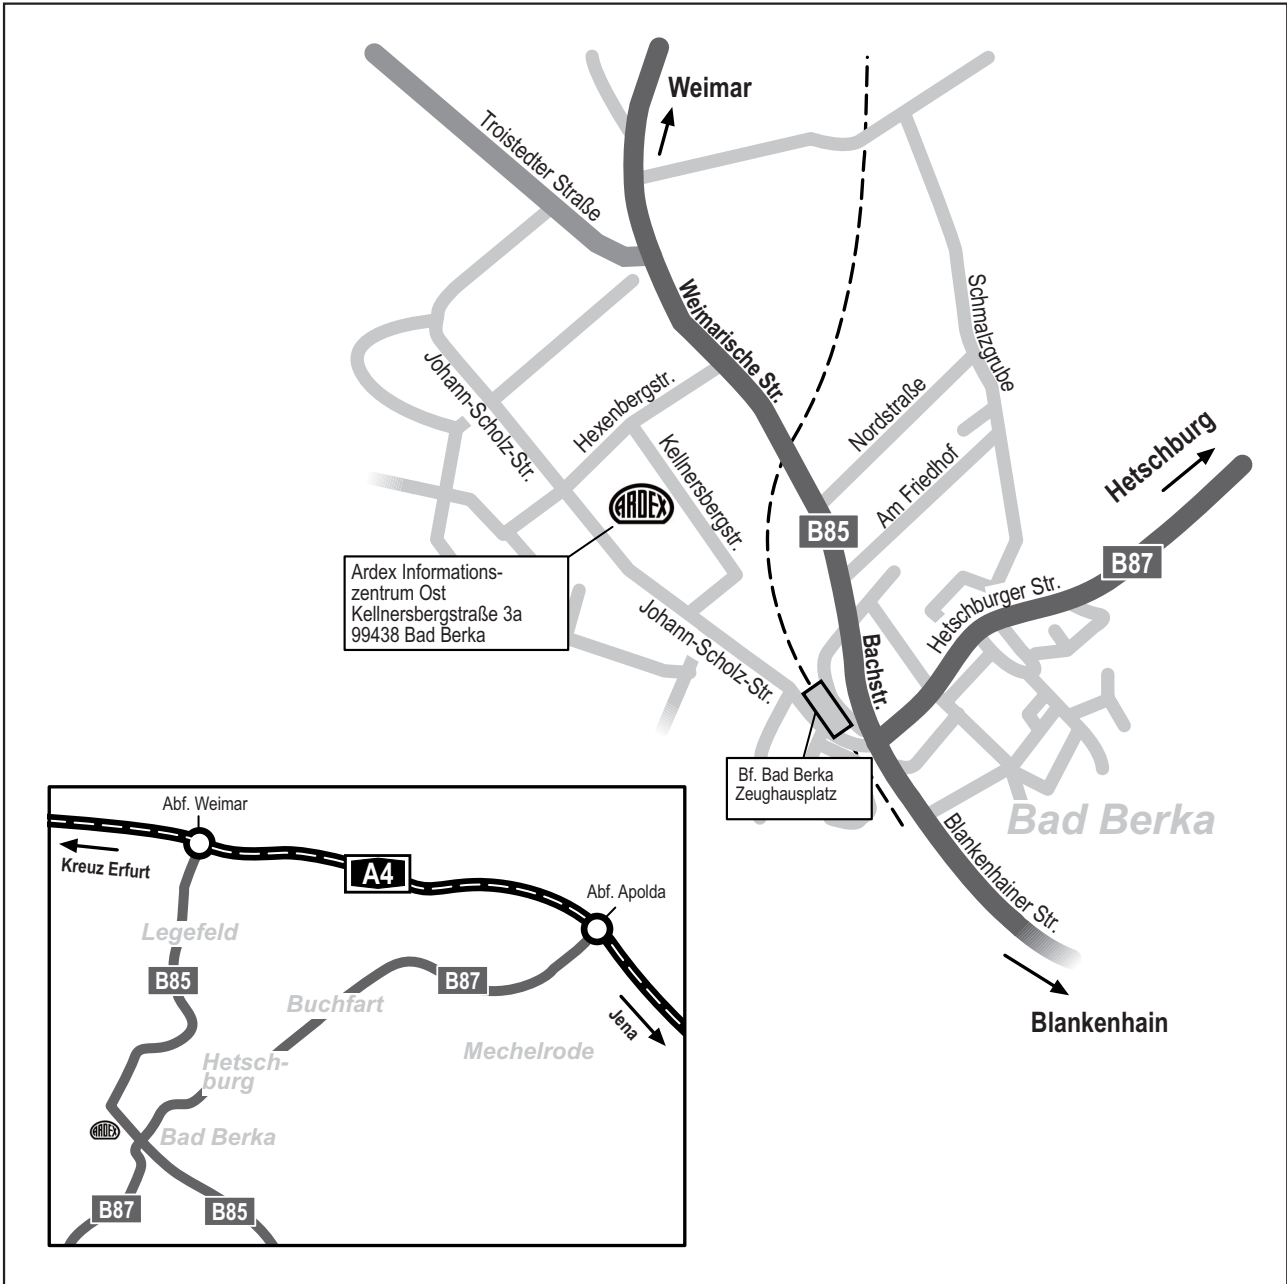

Ihr Weg zu uns.

ARDEX
INFORMATIONSEN-
ZENTRUM OST
(BAD BERKA)

☛Zfa U]cbgnYbfi a '5F89L i'?Y`bYfgVYf[glfUggY' Uj'-- (' , '6UX'6 Yf_U
HY". '\$' * () , #' %\$' %

Wir wünschen Ihnen eine gute Anreise.

AUS GUTEM GRUND